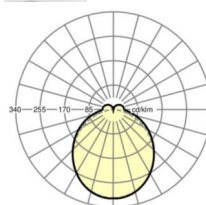

параметры

номер заказа	18670306600
код EAN	4020863351268
номер таможенного тарифа	94051190
Знак прохождения контроля	IP 64, класс защиты I, ENEC10 VDE, F, D, HACCP DIN10500/Food/IFS-пригодность для применения/BRC, Indoor, CE
Степень ударопрочности IK	IK03 (-20°C bis 35°C)
Температура окружения	ta -20°C в 35°C
Особые свойства	Готовность к IoT «Ready for IoT»
Гарантийный срок	5 лет
Государственные программы поддержки	BEG - государственные субсидии для энергосберегающих зданий (действительна только для Германии)

электротехника

Балласт	Электронный драйвер DALI2 (1 штука)
Мощность системы	53W
сетевое напряжение	230V/50Hz
автоматический предохранитель (пусковой ток)	13 штук/B10, 21 штук/B16, 21 штук/C10, 35 штук/C16
класс энергосбережения/Источник света	D

Оптика

Оснастка	LED, цветопередача/оттенок света CRI ≥ 80 / 4000K
Допуск для координаты цветности (MacAdam)	3SDCM
Номинальный световой поток	7666lm
Срок службы LED	50000h L80/B10 (Tq 35°C)
светоотдача светильников	144lm/W
Угол излучения	115° (C0) / 110° (C90)
UGR поп./вдоль	26.5 / 25.9

DEEP-LINK

<https://www.regiolux.de/ru/article/18670306600>

Ссылка	LED 8000lm 840
ηLB	100 %
Φ ↓/↑	90 % / 10 %
UGR поп./вдоль	26.5 / 25.9